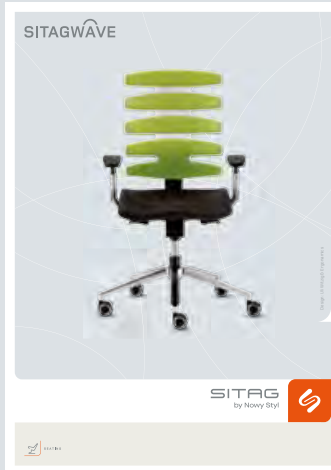

| D | Technische Änderungen, Druckfehler und Programmänderungen vorbehalten. Farbabweichungen von den Originalfarben sind drucktechnisch bedingt.
| E | Subject to technical and programme alterations, printing errors, and other errors. Printed colours may vary from actual colours.
| F | Sous réserve de modifications techniques, d'erreurs d'impression et d'altérations du programme. Les couleurs reproduites peuvent différer des couleurs originales.
| I | Con riserva di modifiche tecniche, errori di stampa e cambiamenti di programma. Eventuali differenze di colore tra le immagini e i prodotti reali sono dovute alla stampa.

SITAG SA Nyon
Chemin du Joran 10
CH-1260 Nyon
T.+41 (0) 22 361 47 27
info.nyon@sitag.ch

SITAG AG
Bramenstrasse 8
CH-8184 Bachenbülach
T.+41 (0) 44 863 72 72
info.zuerich@sitag.ch

Nowy Styl Headquarters
ul. Pużaka 49
38-400 Krosno, Poland
+48 572 900 333
sales@nowystyl.com

SITAG AG

Simon Frick-Str. 3
CH-9466 Sennwald

T +41 (0) 81 758 18 18

info@sitag.ch
www.sitag.ch

SITAG
by Nowy Styl