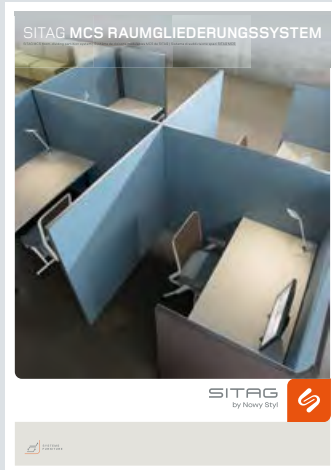

| D | Technische Änderungen, Druckfehler und Programmänderungen vorbehalten. Farbabweichungen von den Originalfarben sind drucktechnisch bedingt.
| E | Subject to technical and programme alterations, printing errors, and other errors. Printed colours may vary from actual colours.
| F | Sous réserve de modifications techniques, d'erreurs d'impression et d'altérations du programme. Les couleurs reproduites peuvent différer des couleurs originales.
| I | Con riserva di modifiche tecniche, errori di stampa e cambiamenti di programma. Eventuali differenze di colore tra le immagini e i prodotti reali sono dovute alla stampa.

SITAG SA Nyon
Chemin du Joran 10
CH-1260 Nyon
T.+41 (0) 22 361 47 27
info.nyon@sitag.ch

SITAG AG
Bramenstrasse 8
CH-8184 Bachenbülach
T.+41 (0) 44 863 72 72
info.zuerich@sitag.ch

Nowy Styl Headquarters
ul. Pużaka 49
38-400 Krosno, Poland
+48 572 900 333
sales@nowystyl.com

SITAG AG

Simon Frick-Str. 3
CH-9466 Sennwald

T +41 (0) 81 758 18 18

info@sitag.ch
www.sitag.ch

SITAG
by Nowy Styl