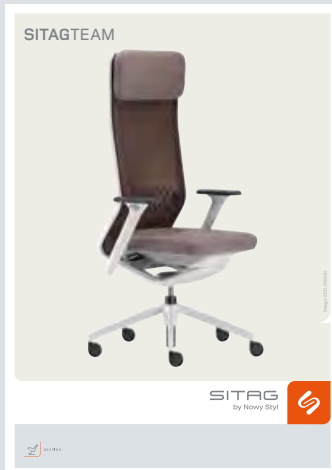

| D | Technische Änderungen, Druckfehler und Programmänderungen vorbehalten. Farbabweichungen von den Originalfarben sind drucktechnisch bedingt.
| E | Subject to technical and programme alterations, printing errors, and other errors. Printed colours may vary from actual colours.
| F | Sous réserve de modifications techniques, d'erreurs d'impression et d'altérations du programme. Les couleurs reproduites peuvent différer des couleurs originales.
| I | Con riserva di modifiche tecniche, errori di stampa e cambiamenti di programma. Eventuali differenze di colore tra le immagini e i prodotti reali sono dovute alla stampa.

SITAG SA Nyon
Chemin du Joran 10
CH-1260 Nyon
T.+41 (0) 22 361 47 27
info.nyon@sitag.ch

SITAG AG
Bramenstrasse 8
CH-8184 Bachenbülach
T.+41 (0) 44 863 72 72
info.zuerich@sitag.ch

Nowy Styl Headquarters
ul. Pużaka 49
38-400 Krosno, Poland
+48 572 900 333
sales@nowystyl.com

SITAG AG

Simon Frick-Str. 3
CH-9466 Sennwald

T +41 (0) 81 758 18 18

info@sitag.ch
www.sitag.ch

SITAG
by Nowy Styl